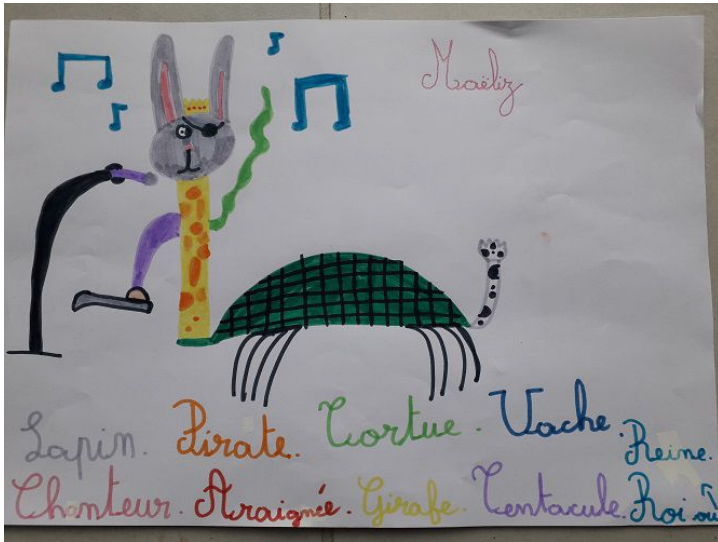

Théo

Line

*(Œuvre de Salvador Dali :
La persistance de la mémoire, 1931)*

*Pas facile de récupérer les documents de la
semaine sur internet, ça disparaît, réapparaît,
n'apparaît pas, bref, c'est bizarre...*

Léa 😊

Pierre

Les personnages de ce roman

Louane

Ninon

Mathis

Maxence

Lyna

Maëliz

Ma famille est...

...BIZARRE

On espère tous que Riowen nous reviendra en forme... !