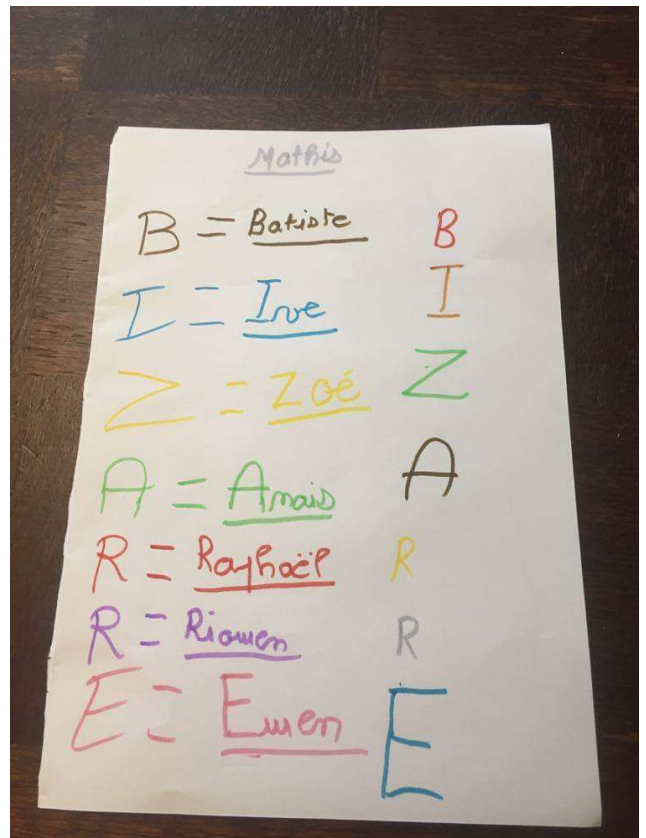

Théo

Line

*(Œuvre de Salvador Dali :
La persistance de la mémoire, 1931)*

*Pas facile de récupérer les documents de la
semaine sur internet, ça disparaît, réapparaît,
n'apparaît pas, bref, c'est bizarre...*

Léa 😊

Pierre

Les personnages de ce roman

Louane

Ninon

Mathis

Maxence

Lyna