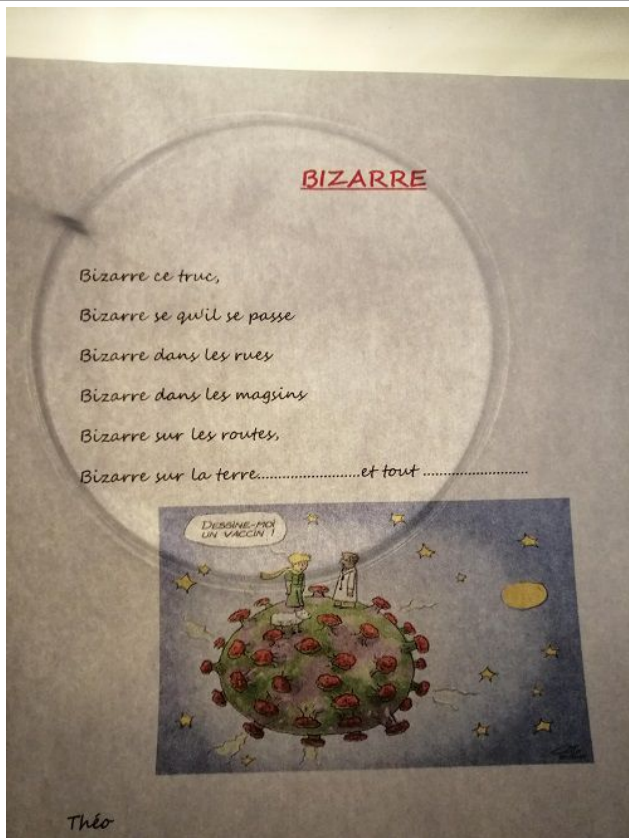

BIZARRE...

Loeiz

Louise

Malo

Nélia

l'arbre à chenilles.

Thaïs

Thaïs

Théo

Line

*(Œuvre de Salvador Dali :
La persistance de la mémoire, 1931)*

*Pas facile de récupérer les documents de la
semaine sur internet, ça disparaît, réapparaît,
n'apparaît pas, bref, c'est bizarre...*

Léa 😊

Pierre

Les personnages de ce roman

Louane

Ninon

Mathis

Maxence

Lyna